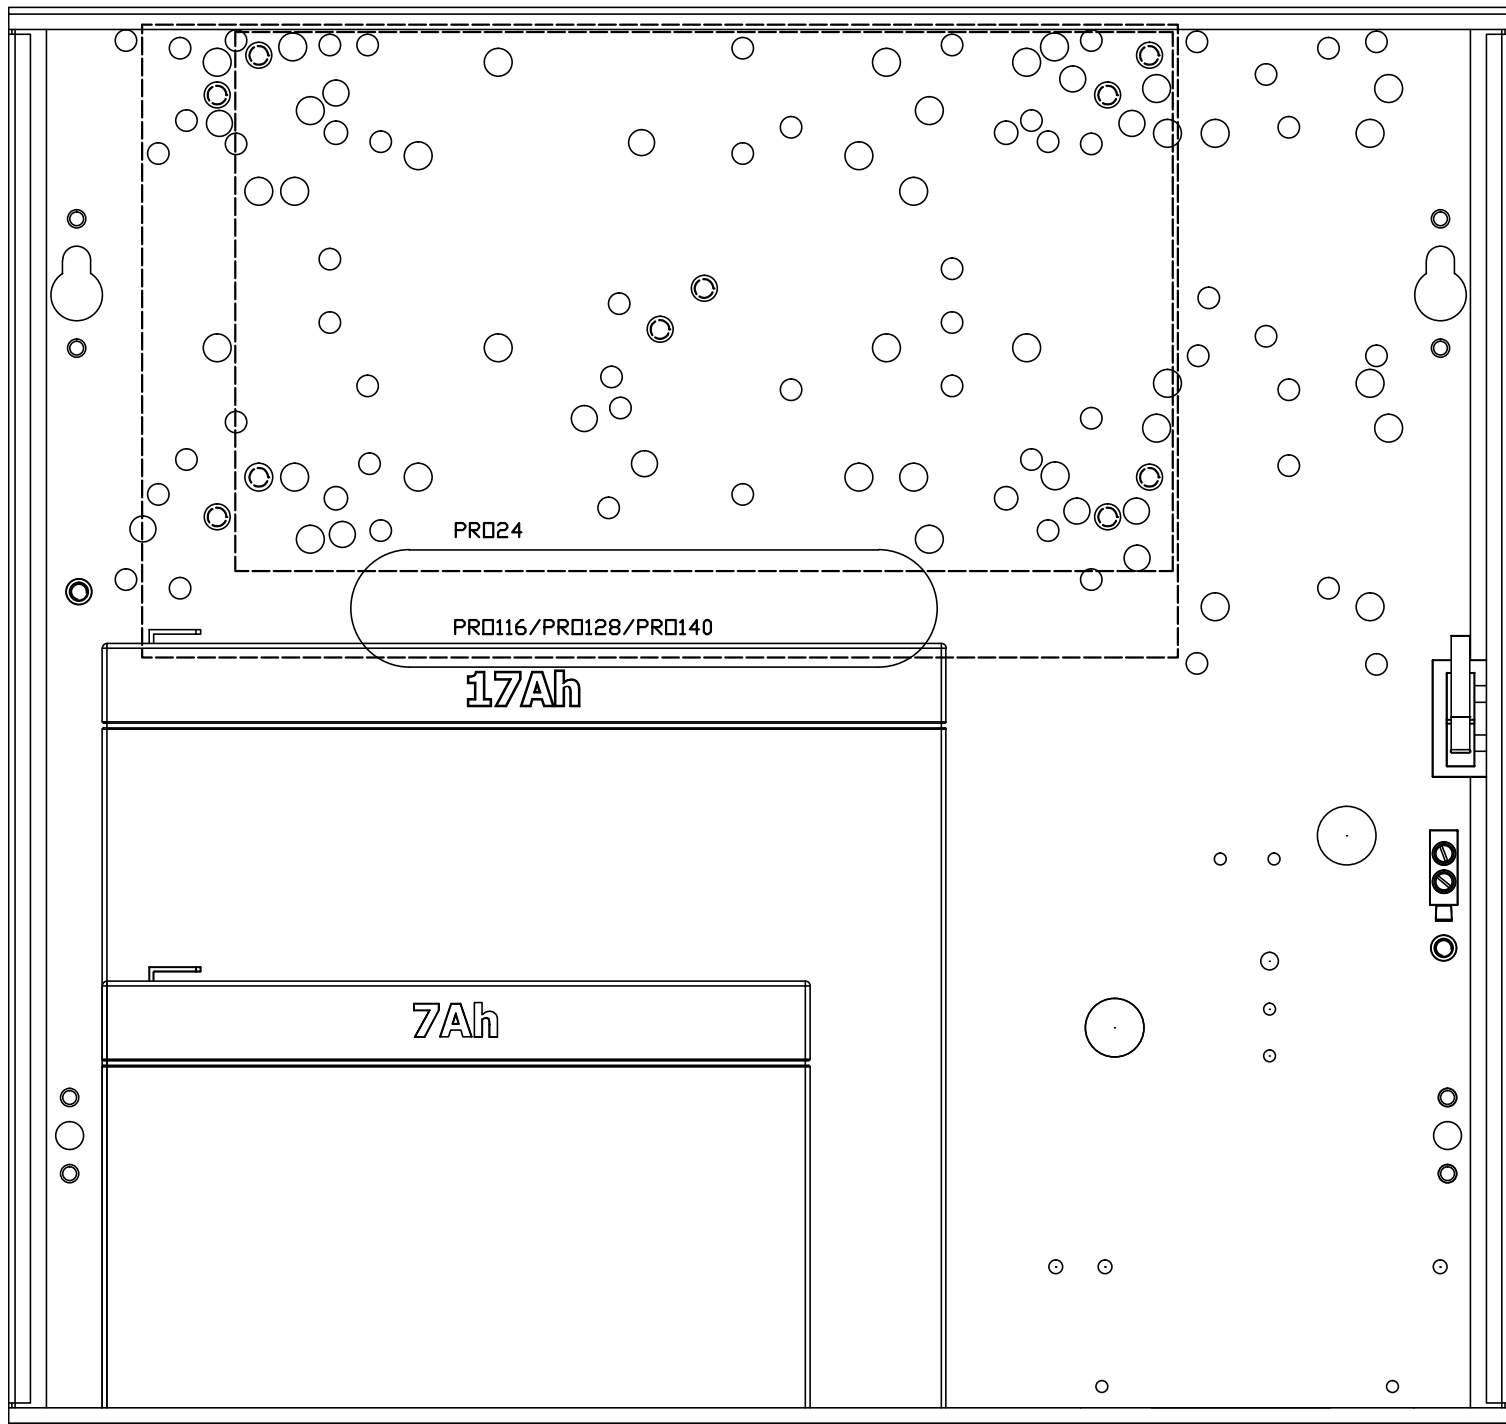

AWO220PU - 17/40/DSPR/S/PUSTA

RISCO